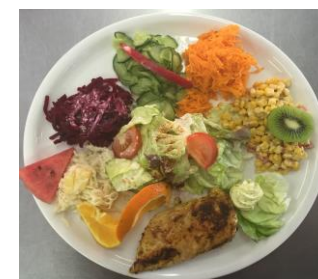

Die Preise verstehen sich inkl. MwSt.

Wir freuen uns, Sie bei uns bedienen zu dürfen.

Herzlichen Dank für Ihren Besuch